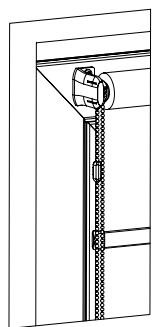

Variety montáže

Roletu Nemo lze namontovat pomocí bočních konzol na okenní křídlo. Zcela nový typ montáže umožňuje roletku zavěsit na okenní křídlo bez jakéhokoliv vrtání do rámu.

na konzolu