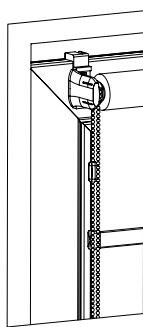

Ovládání

Variety montáže

Roletu Nemo lze namontovat pomocí bočních konzol na okenní křídlo. Zcela nový typ montáže umožňuje roletku zavěsit na okenní křídlo bez jakéhokoliv vrtání do rámu.

na konzolu

zavěšení